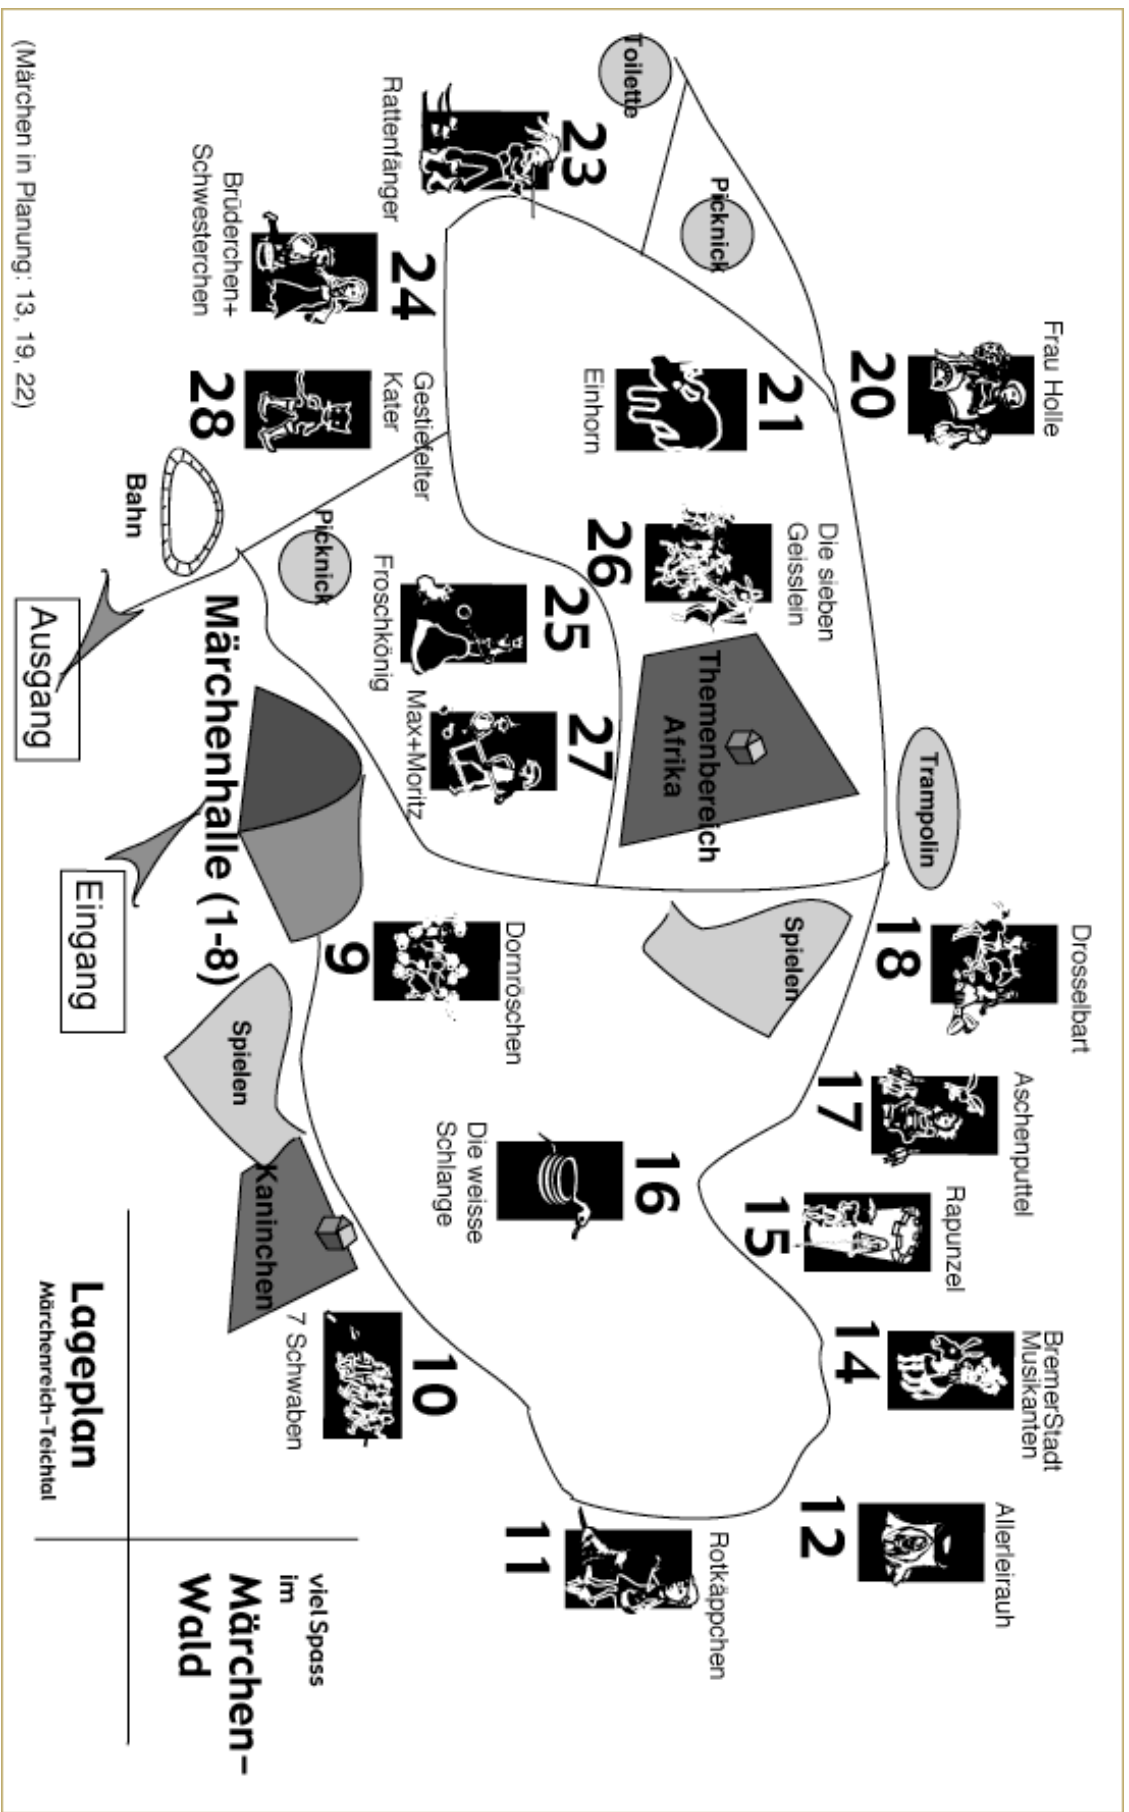

Übersichtsplan Märchenreich Teichtal

Märchenhalle:

- 1 Märchenoma
- 2 Die 3 Spinnerinnen
- 3 Ali Baba und die 40 Räuber
- 4 Hans im Glück
- 5 Rumpelstilzchen
- 6 Die Gänsemagd
- 7 Das tapfere Schneiderlein
- 8 Cowboys + Münchhausen

Hallenpodest:

- Kinderzimmer mit Lehmannbahn
- Clowns

Hallenrückseite:

- 9 Dornröschen

Märchenpfad:

- 10 Die 7 Schwaben + Kaninchen
- 11 Rotkäppchen + Jäger
- 12 Allerleirauh
- 14 Die Bremer Stadtmusikanten
- 15 Rapunzel
- 16 Die weiße Schlange
- 17 Aschenputtel
- Afrika Grosstiernachbildungen
- 20 Frau Holle
- 21 Wie das Einhorn ins Märchen kam
- 18 König Drosselbart (zieht um)
- 23 Der Rattenfänger von Hameln
- 24 Brüderchen + Schwesterchen
- 25 Der Froschkönig
- 26 Der Wolf + die 7 Geißlein
- 27 Max + Moritz
- 28 Der gestiefelte Kater

(Märchen in Planung: 13, 19, 22)